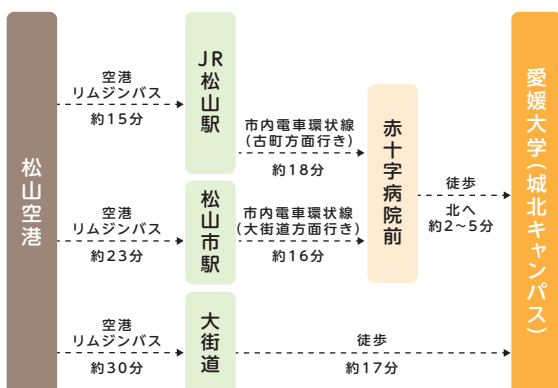

校友会館について

校友会館は、愛媛大学校友会の活動拠点として、また、本学の卒業生、教職員、学生及び退職教職員等の交流の場として利用いただけます。ご利用を希望される方は、校友会事務局までお問い合わせください。

2F

- ① 校友会事務局
- ② サロン(予約制)
- ③ ミーティングルーム(予約制)
- ④ 白楊の間(予約制)
- ⑤ 松山学生雇用主協議会事務局

② サロン

③ ミーティングルーム

④ 白楊の間

1F

- ⑥ 生協レストラン「メイプル」
- ⑦ 生協交流スペース「フリーニ」
- ⑧ 校友会活動広報コーナー

⑥ 生協レストラン

愛媛大学(城北キャンパス)へのアクセス

校友会館へのアクセス

愛媛大学校友会事務局

〒790-8577
 愛媛県松山市文京町3番(愛媛大学校友会館2F)
 TEL:089-927-8610 FAX:089-927-8609
 E-mail:office@koyu.ehime-u.jp
<https://www.koyu.ehime-u.jp/>